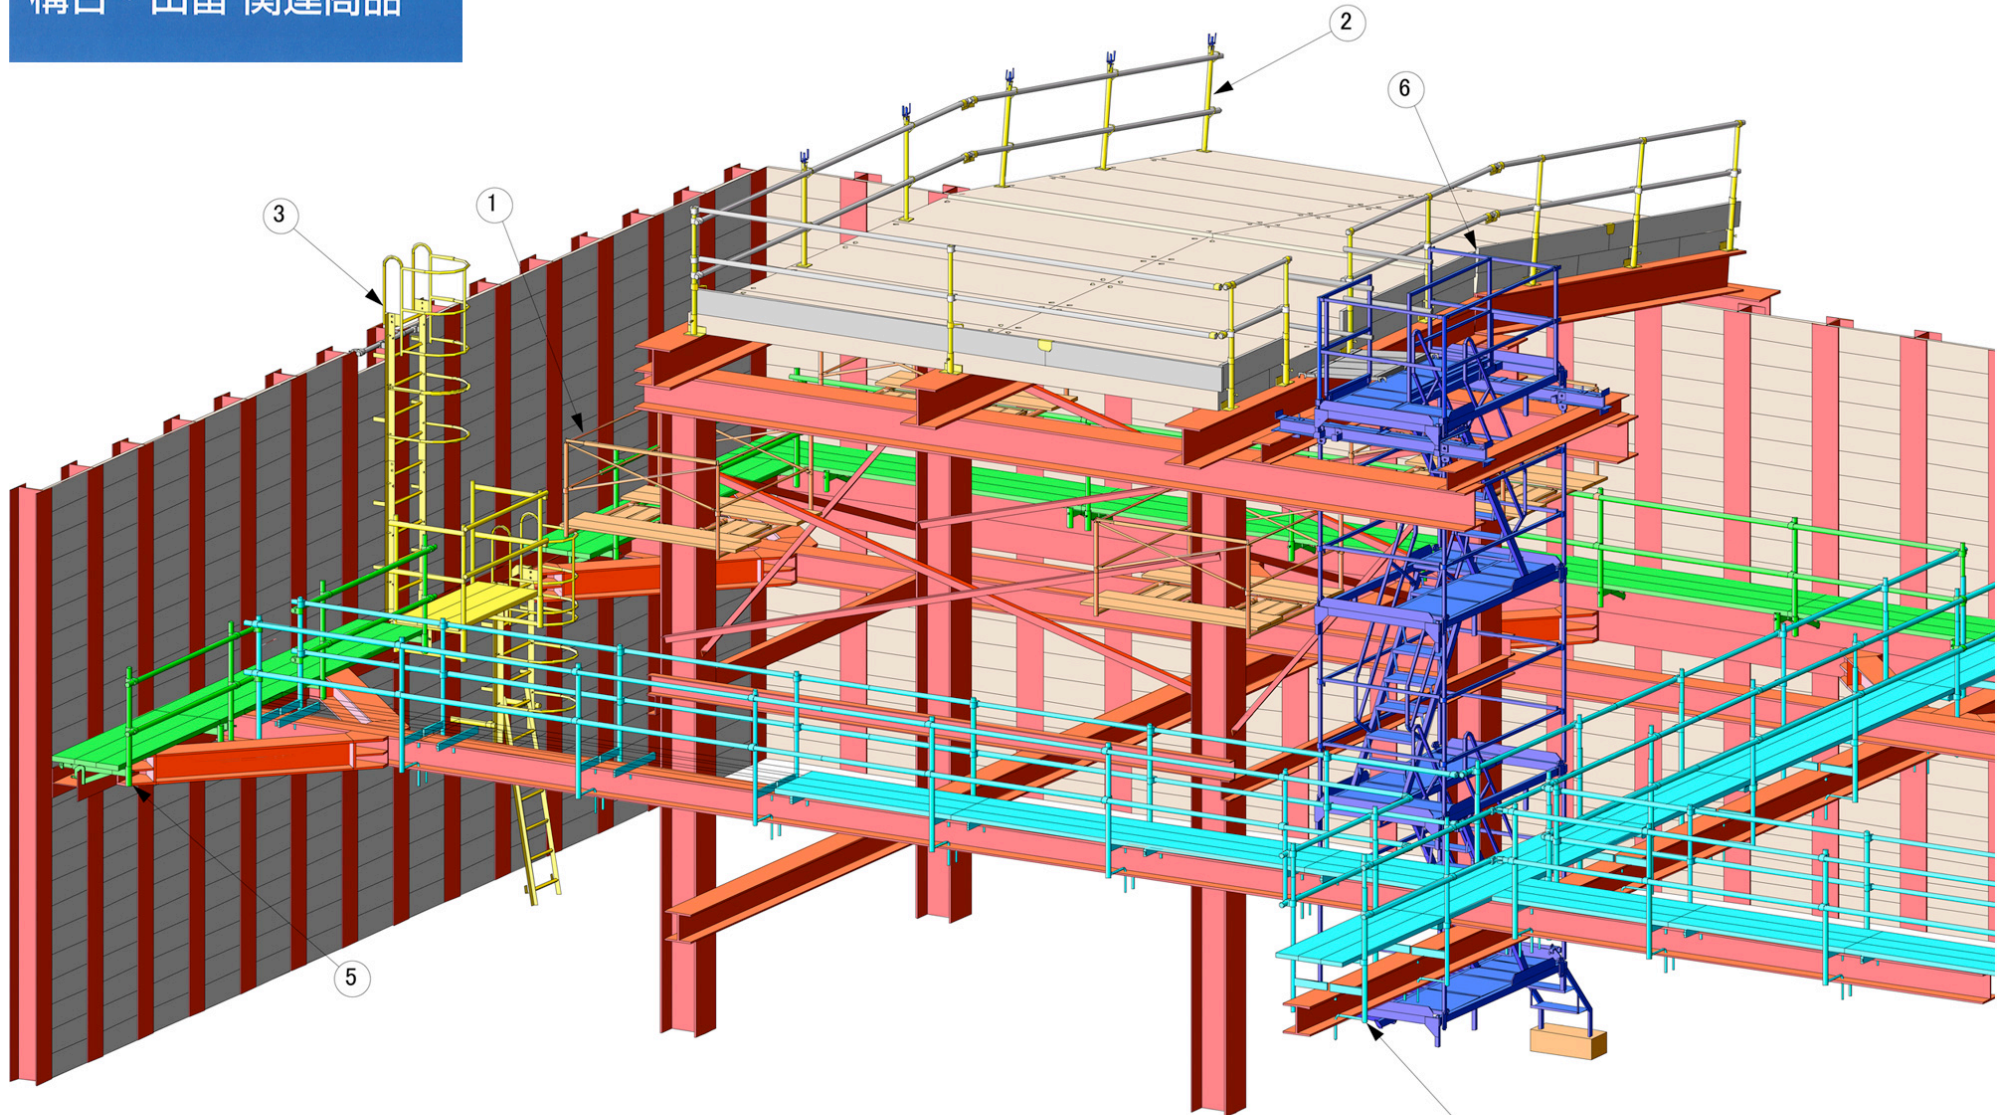

構台・山留 関連商品

① **K** 構台裏足場ブラケット
「ウラトラマン」

③ **PS** 転落防止背柵付梯子
「ペアーステップ」

⑤ **GB** 腹起用手摺支柱ブラケット
「ガードレールブラケット」
HB-720N

② **ST** 覆工板用手摺支柱
「ハンディースタクション」

④ **GB** 切梁用手摺支柱ブラケット
「ガードレールブラケット」
KB-120

⑥ **SL** チェーン式吊階段
「スーパーラダー Mk-II」